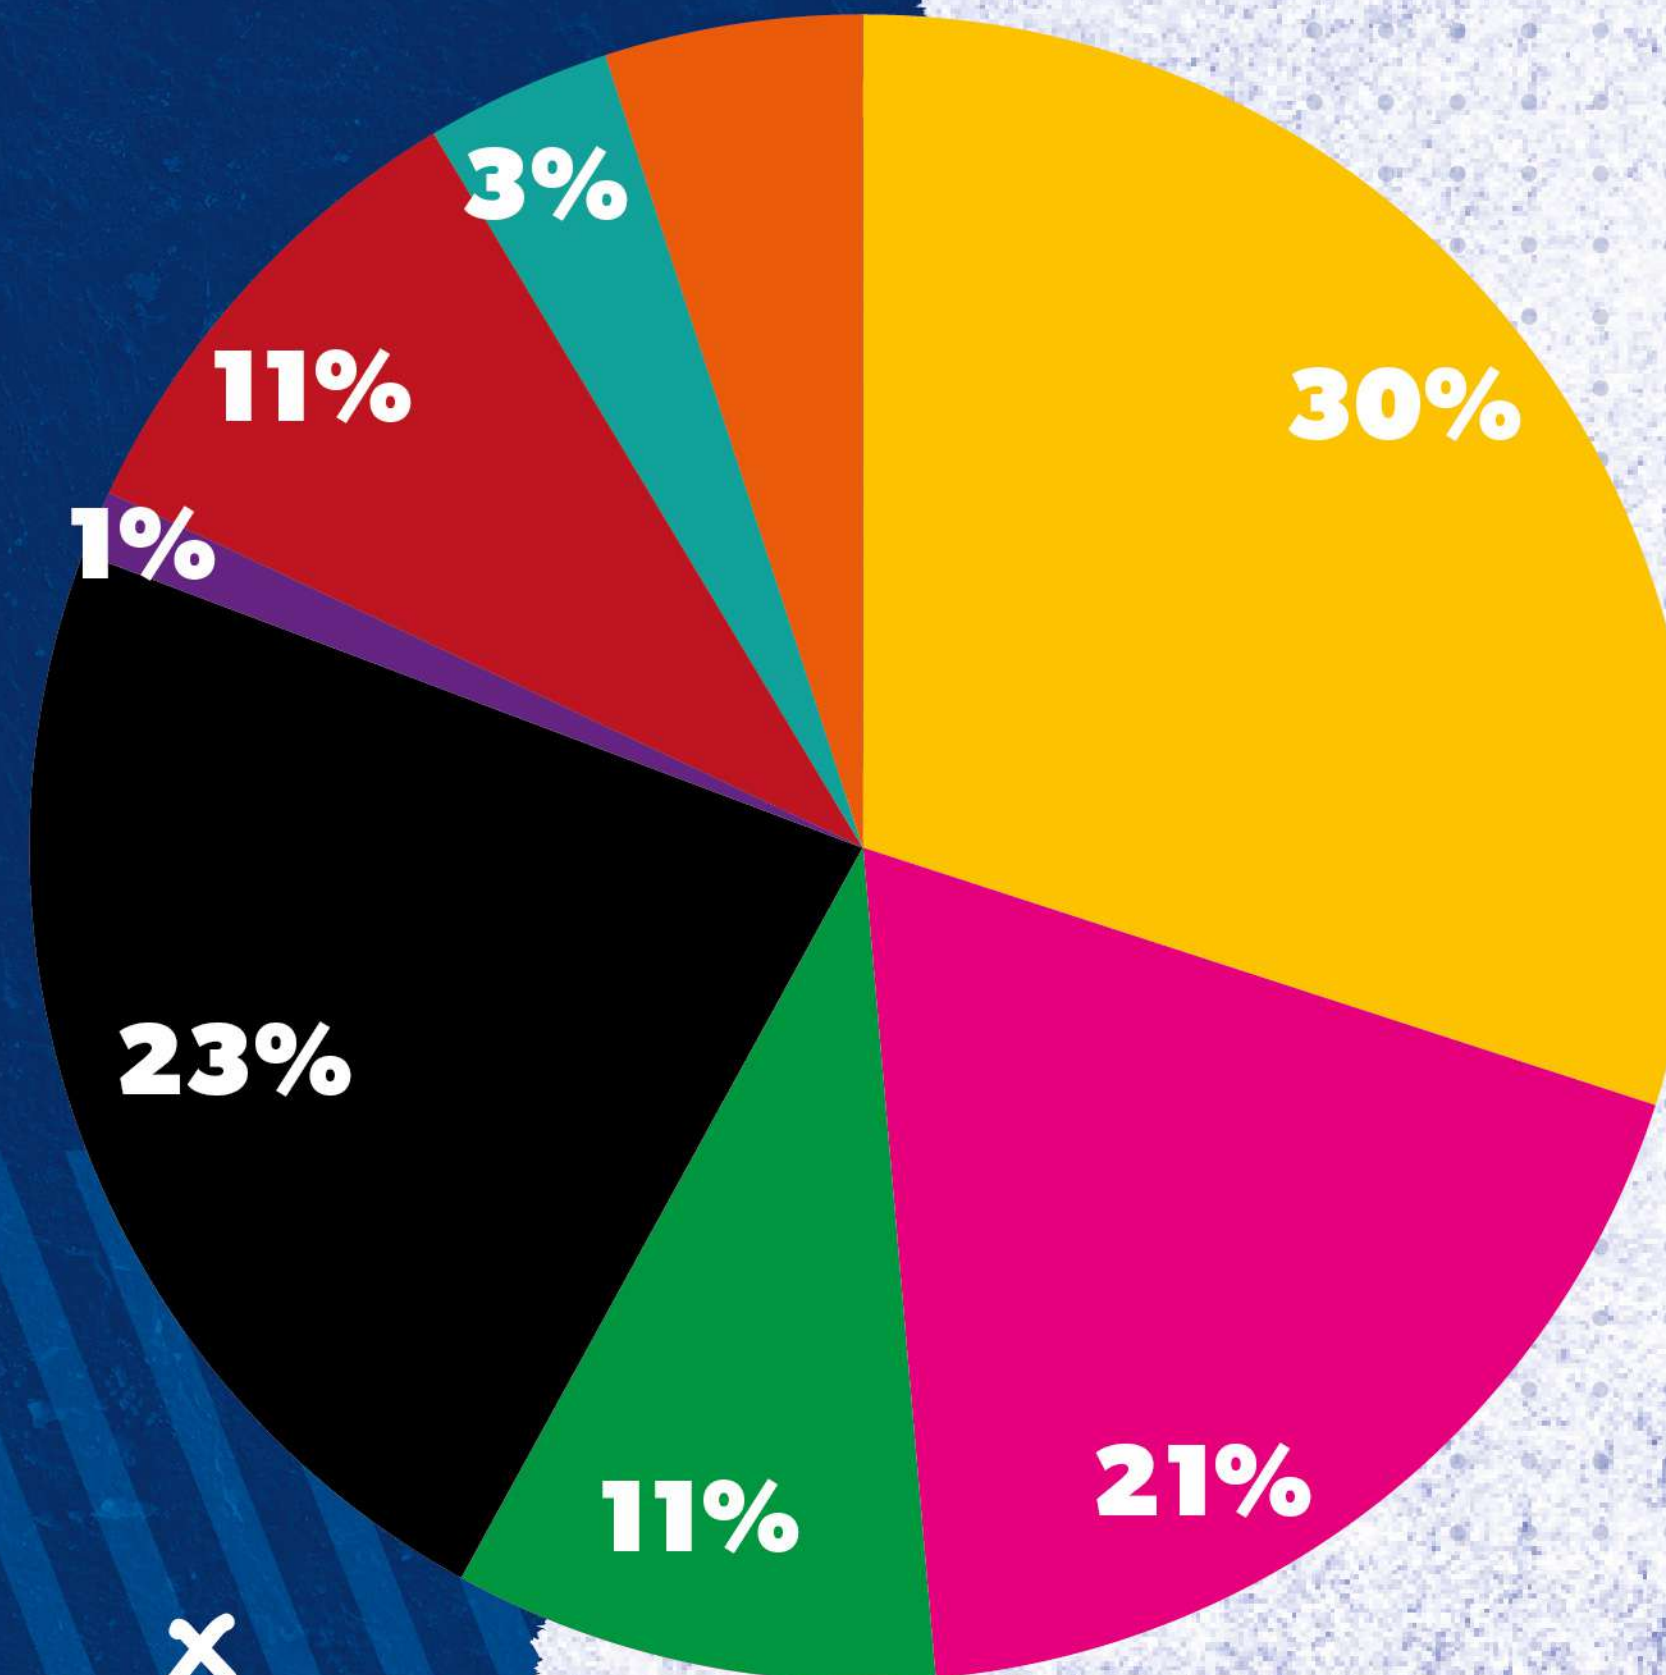

A maioria dos jogos em casa terá transmissão ao vivo no  YouTube.

REDES SOCIAIS E PÚBLICO

INSTAGRAM

+ DE 6K DE SEGUIDORES

52% FEMININO

48% MASCULINO

- 13/17
- 18/24
- 25/34
- 35/44
- 45/54
- 55/64
- 65+

*FAIXA ETÁRIA