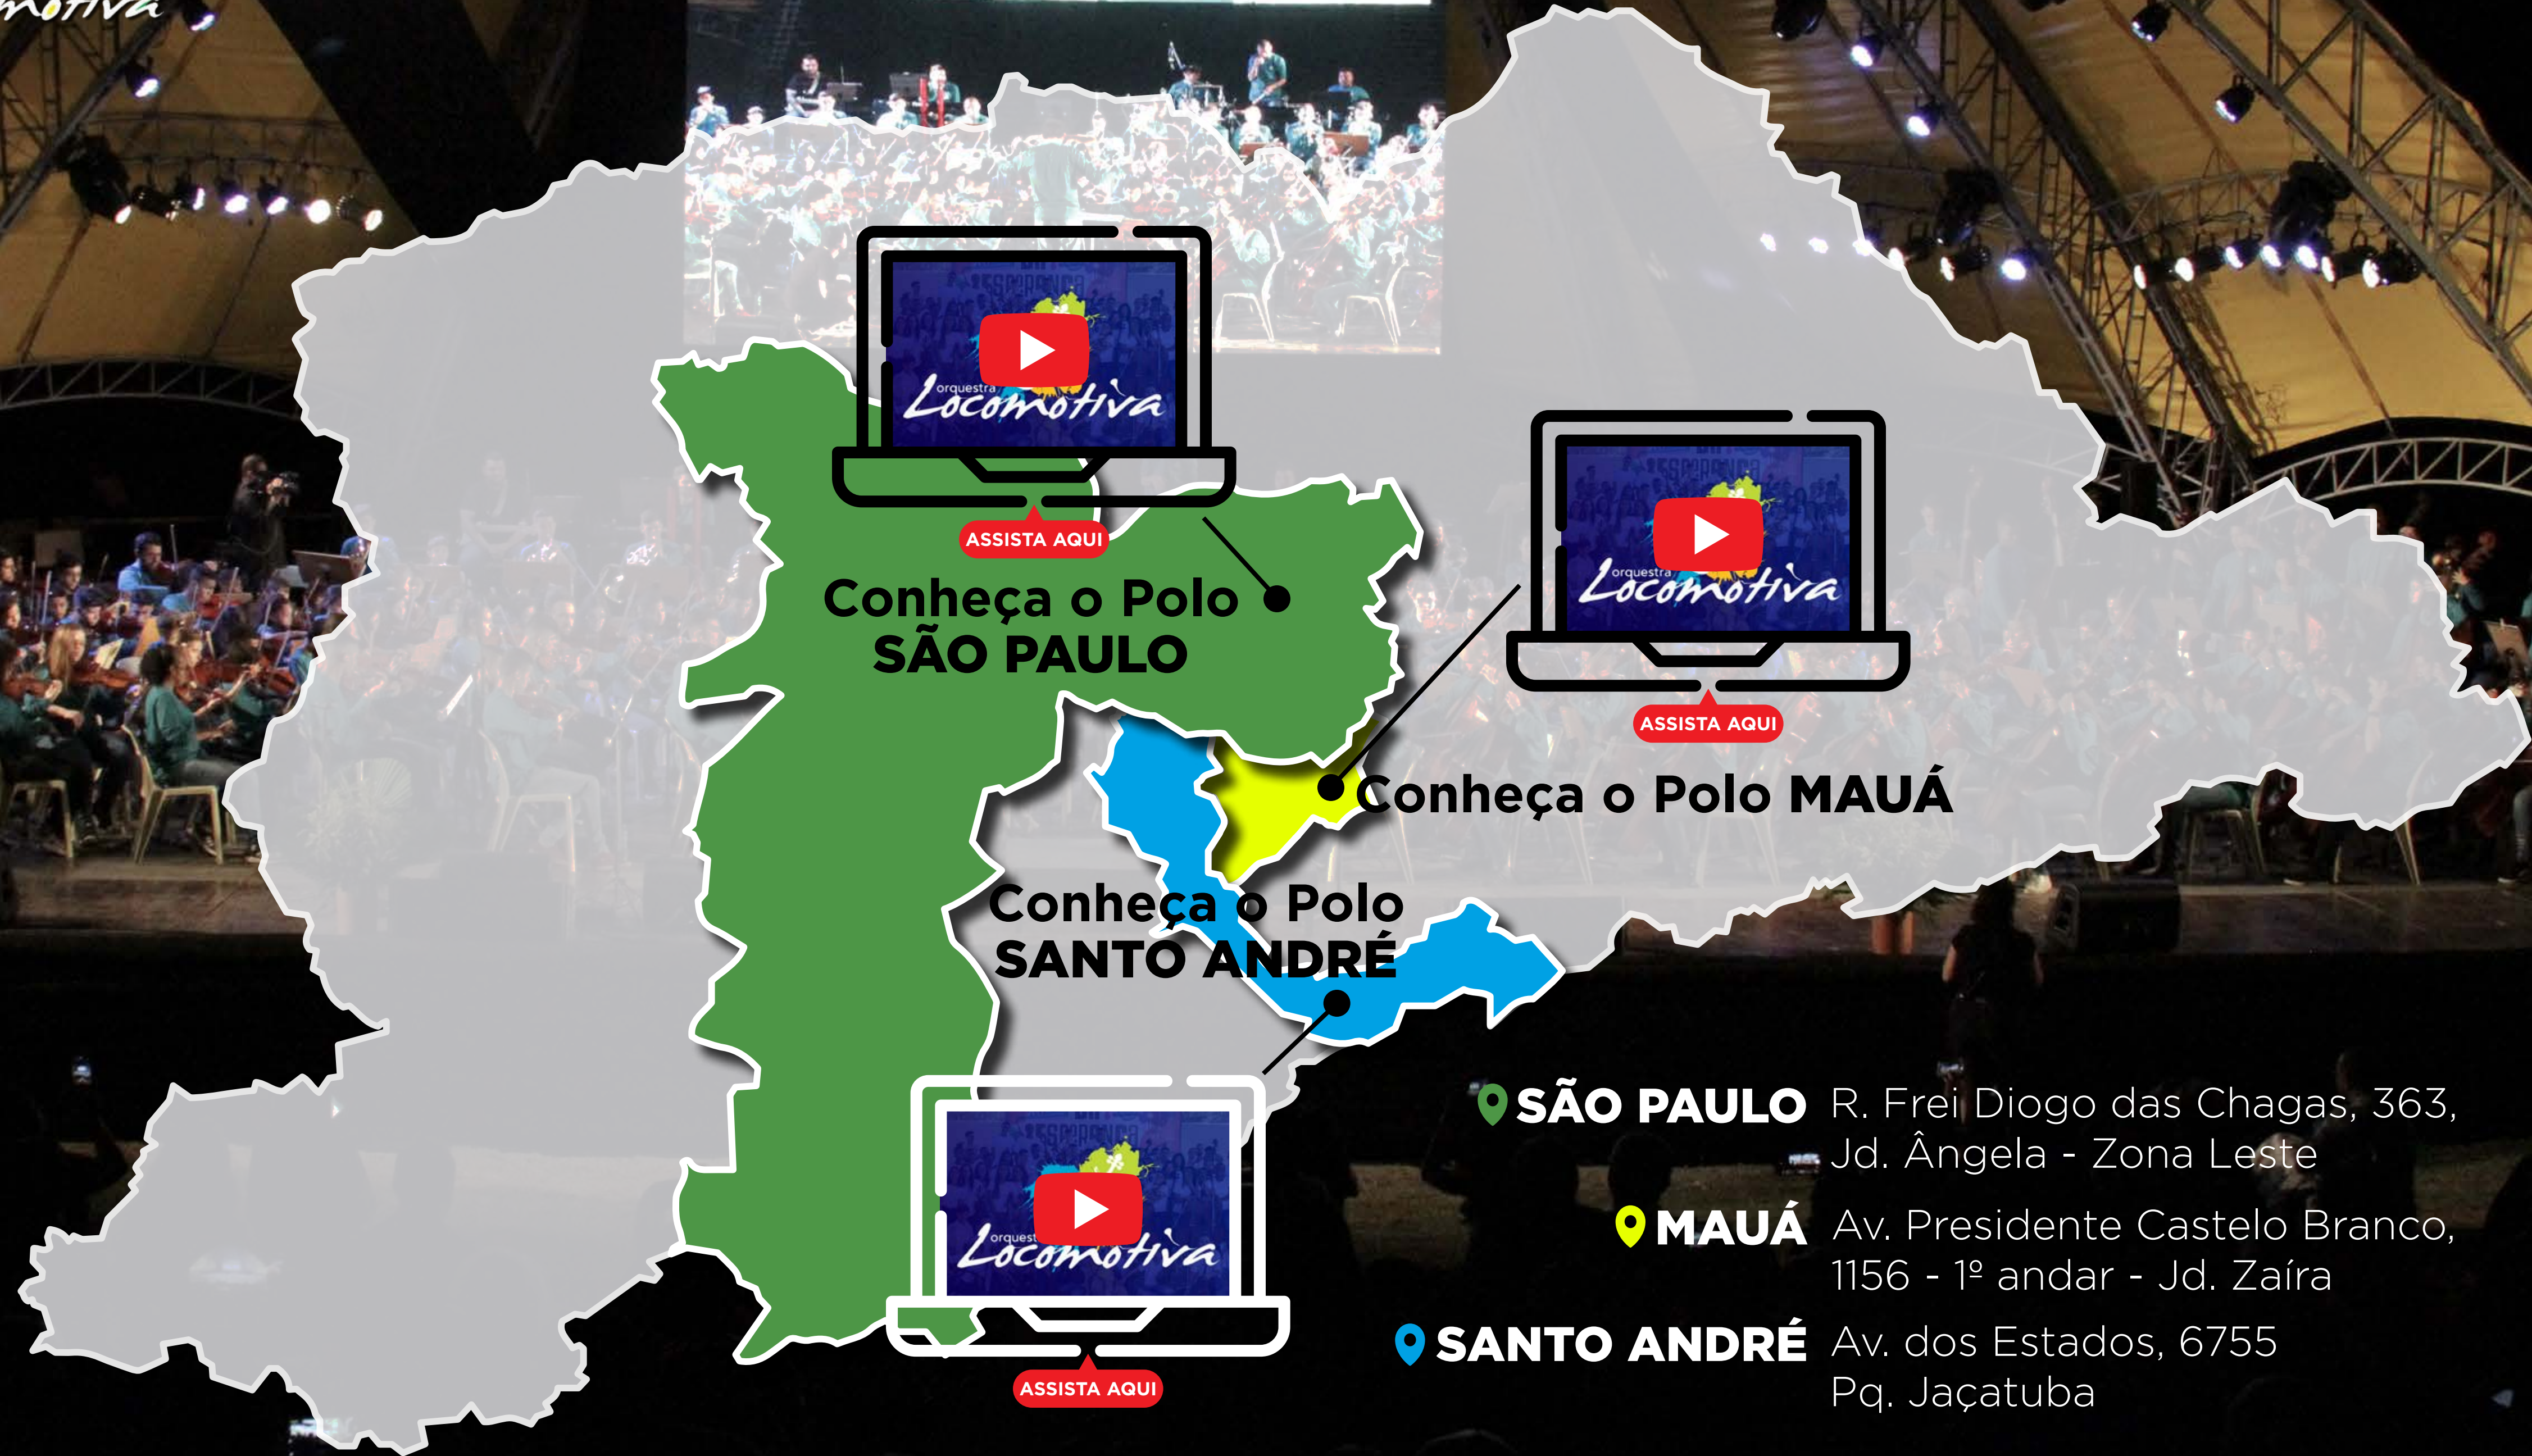

ONDE ESTAMOS

Conheça o Polo **SÃO PAULO**

Conheça o Polo **MAUÁ**

Conheça o Polo **SANTO ANDRÉ**

SÃO PAULO R. Frei Diogo das Chagas, 363, Jd. Ângela - Zona Leste

MAUÁ Av. Presidente Castelo Branco, 1156 - 1º andar - Jd. Zaíra

SANTO ANDRÉ Av. dos Estados, 6755 Pq. Jaçatuba