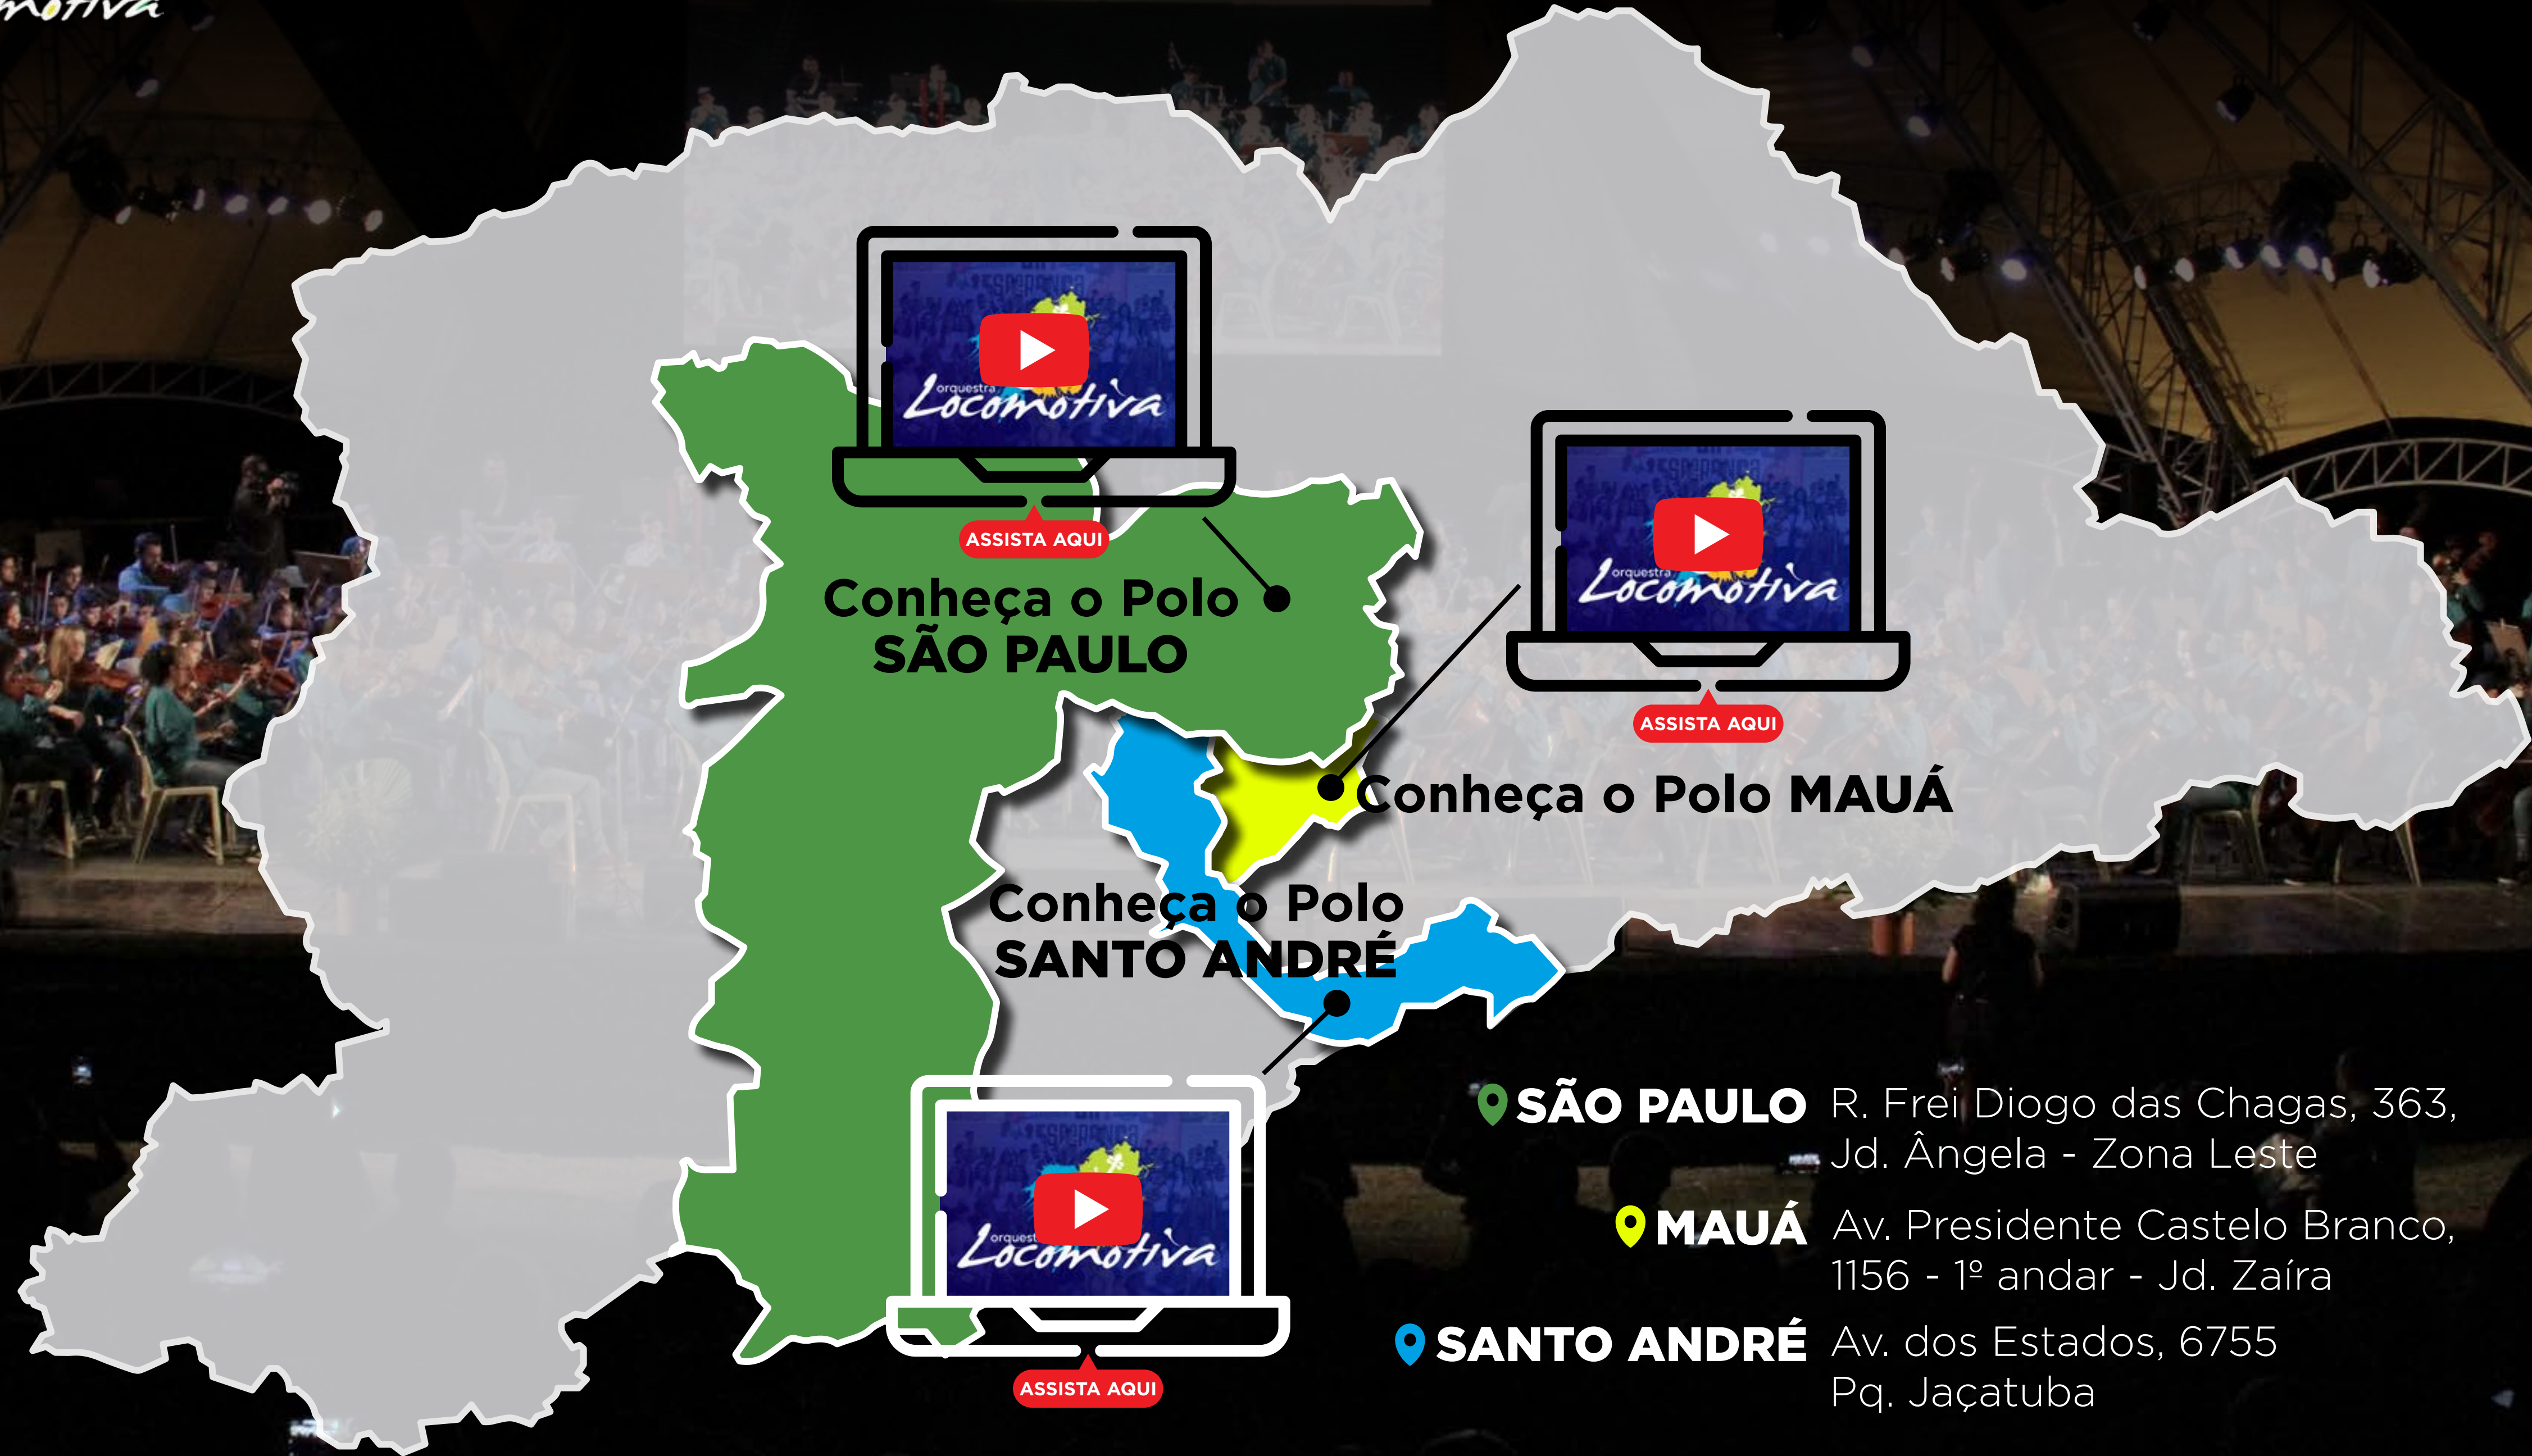

ONDE ESTAMOS

Conheça o Polo
SÃO PAULO

ASSISTA AQUI

Conheça o Polo
MAUÁ

ASSISTA AQUI

Conheça o Polo
SANTO ANDRÉ

ASSISTA AQUI

📍 **SÃO PAULO** R. Frei Diogo das Chagas, 363,
Jd. Ângela - Zona Leste

📍 **MAUÁ** Av. Presidente Castelo Branco,
1156 - 1º andar - Jd. Zaíra

📍 **SANTO ANDRÉ** Av. dos Estados, 6755
Pq. Jaçatuba