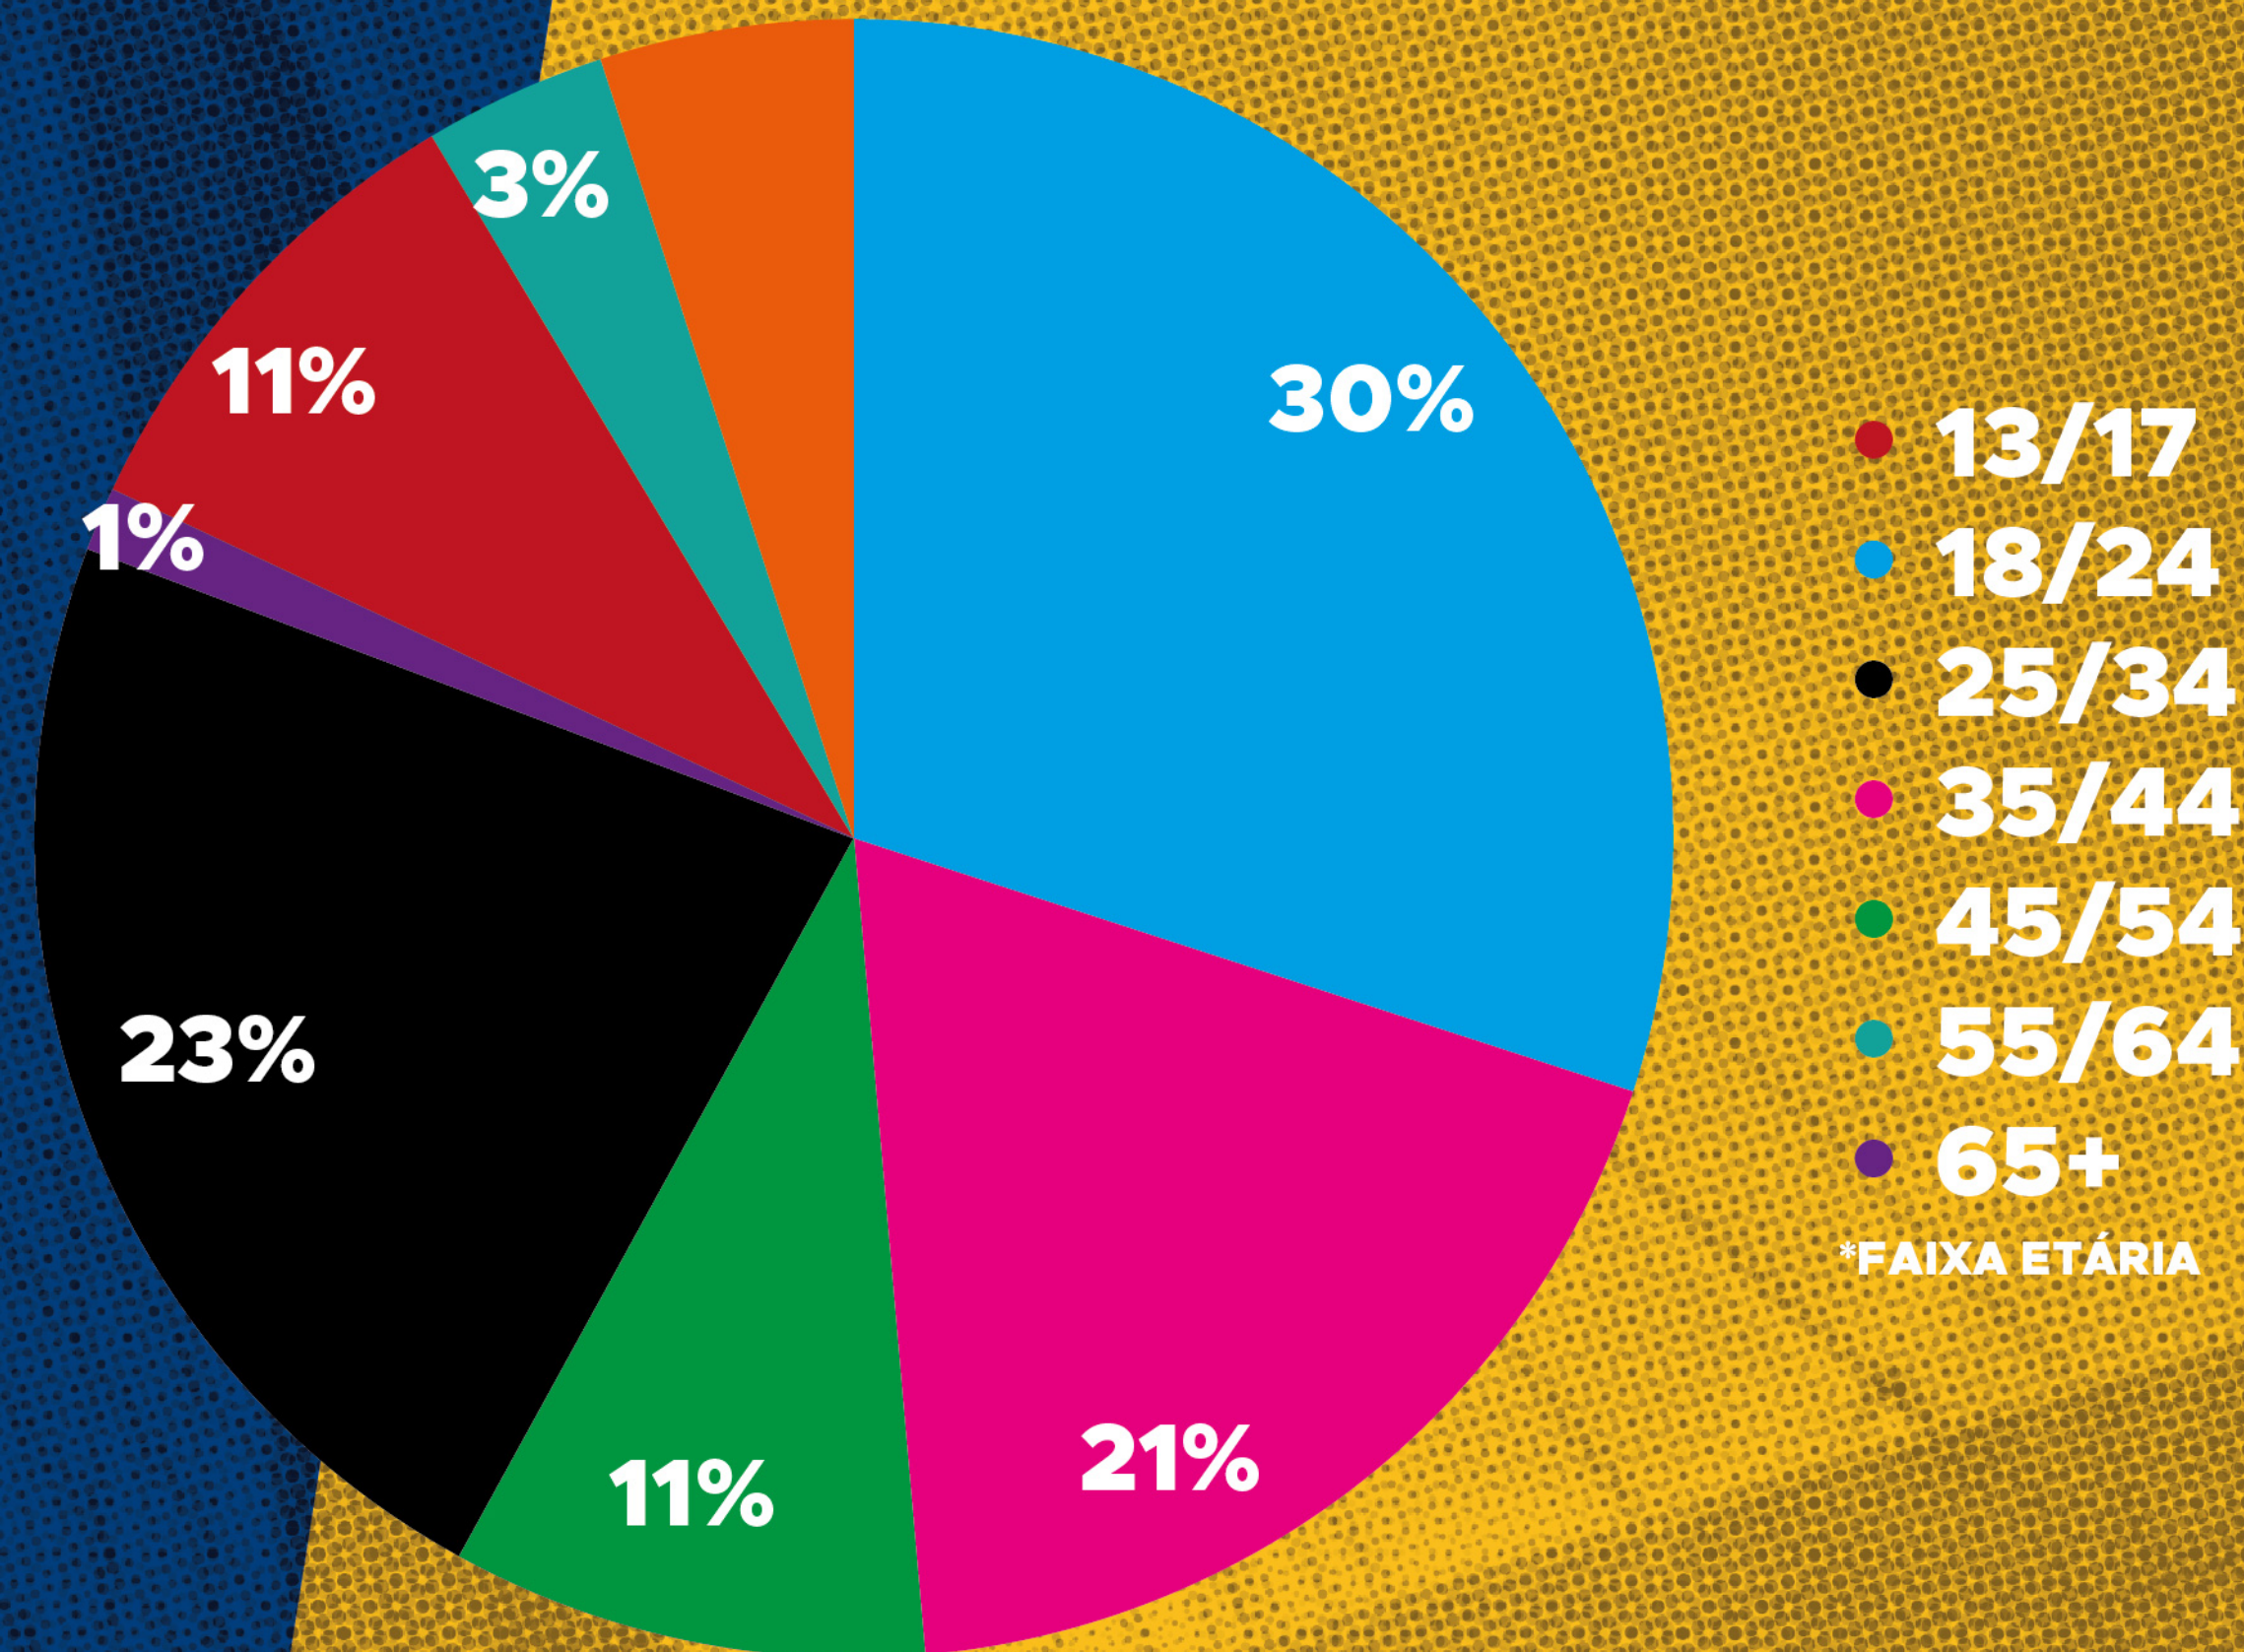

CAMPEONATO PAULISTA // AGO A NOV

A maioria dos jogos em casa terá transmissão ao vivo no  YouTube.

REDES SOCIAIS E PÚBLICO

**+ DE 8K DE
SEGUIDORES**

**52% FEMININO
48% MASCULINO**

Por que SJC?

- **SÃO JOSÉ DOS CAMPOS TEM POPULAÇÃO ESTIMADA EM MAIS DE 724 MIL HABITANTES (CENSO IBGE 2024)**
- **9º MUNICÍPIO MAIS POPULOSO DO ESTADO DE SP**
- **9º MAIOR PIB DO ESTADO DE SP**
- **CIDADE MAIS INOVADORA DO PAÍS, SEGUNDO PESQUISA REALIZADA PELA ENDEAVOR (2017)**
- **6ª MELHOR CIDADE PARA EMPREENDEDORES NO BRASIL, SEGUNDO ESTUDO DA ENDEAVOR COM A ENAP (ESCOLA NACIONAL DE ADMINISTRAÇÃO PÚBLICA)**
- **APROXIMADAMENTE 2.6 MILHÕES DE PESSOAS VIVEM NA REGIÃO METROPOLITANA DO VALE DO PARAÍBA**
- **CONSUMO REGIONAL DE R\$ 119,4 BILHÕES ANUAIS**
- **CERTIFICADA EM 2022 COMO A 1ª CIDADE INTELIGENTE DO BRASIL PELA ABNT (ASSOCIAÇÃO BRASILEIRA DE NORMAS TÉCNICAS)**